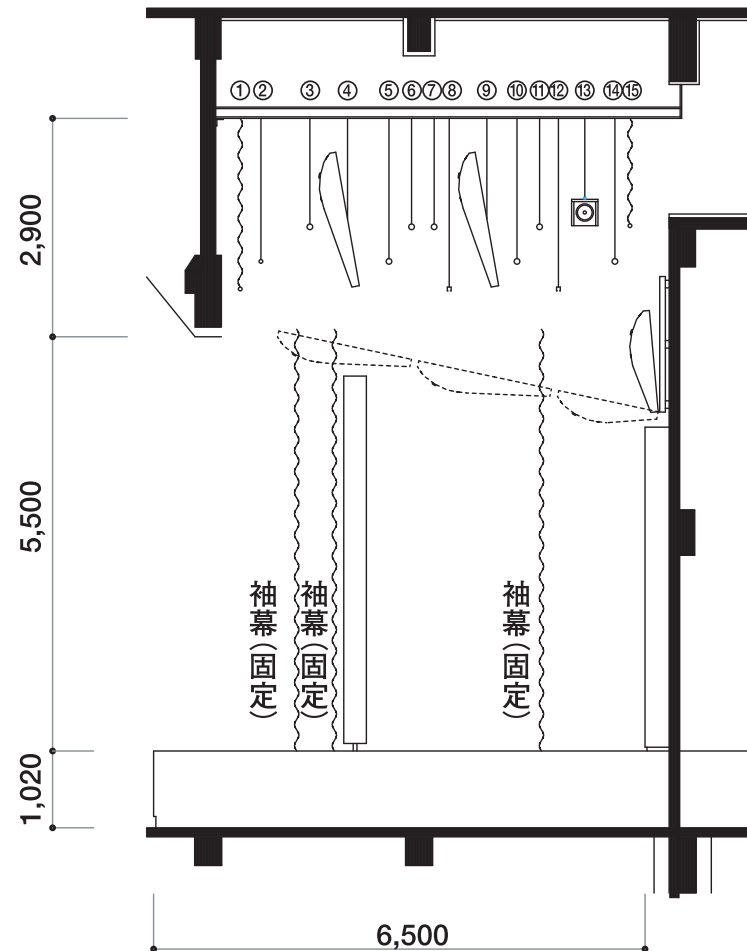

舞台側面図

①	緞帳
②	第一文字幕
	袖幕 (固定)
③	第一サス
	袖幕 (固定)
④	第一天井反響板
⑤	第二文字幕
⑥	第二サス
⑦	バトン1
⑧	中割幕
⑨	第二天井反響板
⑩	第三文字幕
⑪	アッパーホリ(第三サス)
	袖幕 (固定)
⑫	バック幕 (割幕)
⑬	スクリーン
⑭	バトン2
⑮	水平幕