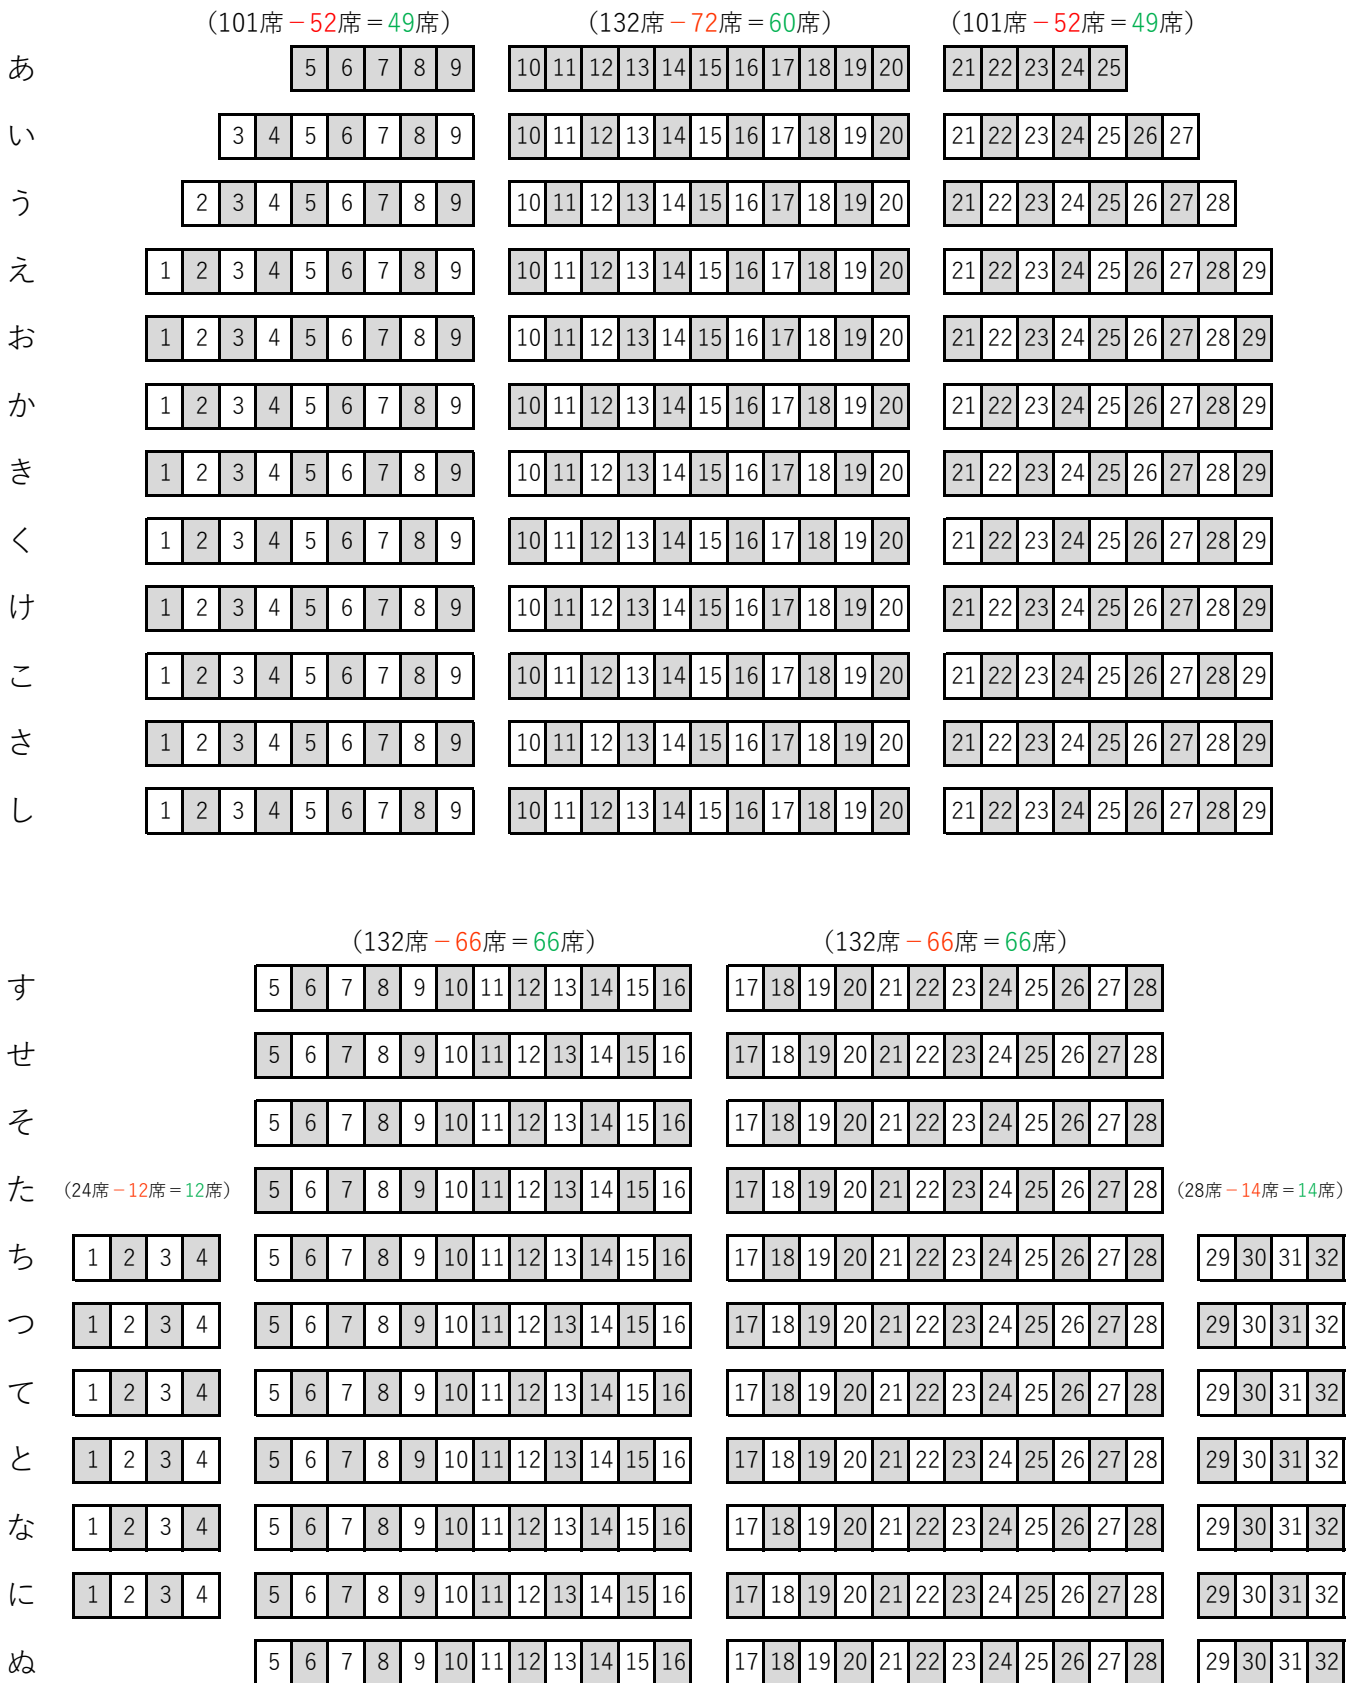

# 共済ホール 座席配置図 最多316席（感染防止対策用）

(650席 - 334席 = 316席)